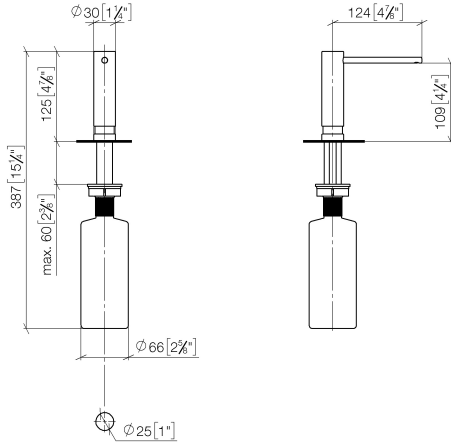

82 424 970

- Saliente 124 mm
- Botella de 500 ml
- Se puede llenar desde arriba
- Cabezal del dosificador giratorio
- Altura 125 mm
- Ancho 30mm
- Diámetro del orificio 25 mm

Encaja con ELIO, ENO, MEM, META SQUARE, SYNC y TARA ULTRA

Encaja con: ELIO, MEM, ENO, SYNC, TARA ULTRA, META SQUARE

	Cromo	82 424 970-00
	Platino cepillado	82 424 970-06
	Platino	82 424 970-08
	Latón (Oro 23k)	82 424 970-09
	Dark Chrome	82 424 970-19
	Latón cepillado (Oro 23k)	82 424 970-28
	Negro mate	82 424 970-33
	Champagne cepillado (Oro 22k)	82 424 970-46
	Champagne (Oro 22k)	82 424 970-47
	Cromo cepillado	82 424 970-93
	Dark Platinum cepillado	82 424 970-99

82 424 970

mm [inches]

82 424 970

Piezas para otros acabados pueden encontrarse aquí:
Platino cepillado

Lista de piezas de recambios

N°	Número de artículo	Denominación	Cantidad de montaje	Plazo de entrega
1	90 10 10 539 00-00	dosificador	1	10
2	08 10 10 527 90	soporte	1	2
3	09 14 05 014 90	sello	1	2
4	08 10 10 517 90	tuerca	1	2
5	90 10 10 603 00 90	recipiente	1	2