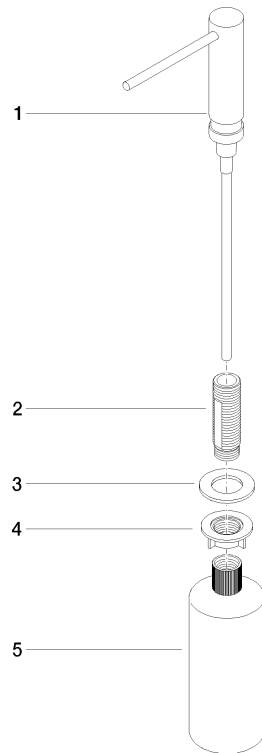

82 424 970

- Saliente 124 mm
- Botella de 500 ml
- Se puede llenar desde arriba
- Cabezal del dosificador giratorio
- Altura 125 mm
- Ancho 30mm
- Diámetro del orificio 25 mm

Encaja con ELIO, ENO, MEM, META SQUARE, SYNC y TARA ULTRA

Encaja con: ELIO, MEM, ENO, SYNC, TARA ULTRA, META SQUARE

	Cromo	82 424 970-00
	Platino cepillado	82 424 970-06
	Platino	82 424 970-08
	Latón (Oro 23k)	82 424 970-09
	Dark Chrome	82 424 970-19
	Latón cepillado (Oro 23k)	82 424 970-28
	Negro mate	82 424 970-33
	Champagne cepillado (Oro 22k)	82 424 970-46
	Champagne (Oro 22k)	82 424 970-47
	Cromo cepillado	82 424 970-93
	Dark Platinum cepillado	82 424 970-99

82 424 970

mm [inches]

82 424 970

Piezas para otros acabados pueden encontrarse aquí:
Platino cepillado

Lista de piezas de recambios

N°	Número de artículo	Denominación	Cantidad de montaje	Plazo de entrega
1	90 10 10 539 00-00	dosificador	1	10
2	08 10 10 527 90	soporte	1	2
3	09 14 05 014 90	sello	1	2
4	08 10 10 517 90	tuerca	1	2
5	90 10 10 603 00 90	recipiente	1	2